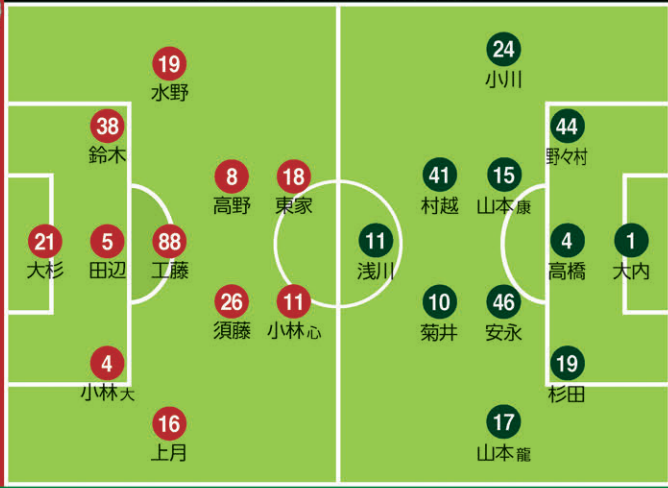

前節のスターティングメンバー

KOCHI UNITED SC

MATSUMOTO YAMAGA FC

AWAY TEAM

KOCHI UNITED SC

高知ユナイテッド SC

GK 1 / 黒川 雷平	DF 38 / 鈴木 俊也	MF 88 / 工藤 真人
GK 21 / 大杉 啓	DF 72 / 福宮弘乃介	FW 9 / 新谷 聖基
GK 30 / 井上 聖也	MF 6 / 宇田光史朗	FW 11 / 小林 心
GK 31 / 小窪 太斗	MF 7 / 金原 朝陽	FW 13 / 得能 草生
DF 2 / 吉田 知樹	MF 8 / 高野 裕維	FW 18 / 東家 聡樹
DF 3 / 中田 永一	MF 10 / 佐々木敦河	FW 19 / 水野 颯太
DF 4 / 小林 大智	MF 14 / 瀬尾 純基	FW 20 / 杉山 伶央
DF 5 / 田辺 陽太	MF 15 / 小林 里駆	
DF 22 / カン ソンチャン	MF 16 / 上月 翔聖	
DF 23 / 長井 響	MF 17 / 伊藤 綾汰	
DF 25 / 今井 那生	MF 24 / 岡澤 韻生	
DF 35 / 松本 光平	MF 26 / 須藤 直輝	
DF 37 / 深川 大輔	MF 66 / 三好 麟大	

2. 監督 / 秋田 豊

順位	1	2	3	4	5	6	7	8	9	10	11	12	13	14	15	16	17	18	19	20
勝点	16	14	12	12	12	11	10	10	9	9	8	8	8	7	6	6	6	5	5	5
得失点	+5	+2	+5	+5	+2	+2	+2	+1	0	-1	0	-1	-3	-4	+1	0	-2	-3	-5	-6

SCHEDULE	日時	対戦相手	試合会場	日時	対戦相手	試合会場
	4 / 9 19:00	HOME / アルビレックス新潟	サンプロ アルウィン	4 / 26 14:00	AWAY / ギラヴァンツ北九州	ミクニワールドスタジアム北九州
4 / 13 14:00	AWAY / カマタマーレ讃岐	Pikara スタジアム	5 / 3 15:00	HOME / ツエーゲン金沢	サンプロ アルウィン	
4 / 20 14:00	HOME / 栃木シティ	サンプロ アルウィン	5 / 7 19:00	AWAY / FC大阪	東大阪市花園ラグビー場	

2025 MATSUMOTO YAMAGA FC PLAYERS

※ 4月4日時点登録選手

1 GK Issel OUCHI	4 DF Shohei KAKIHASHI	6 MF Kazuma MAMANOCHI	7 DF Kazuki MIYAMOTO	10 MF Yūsuke KIKU	11 FW Hayato SASAKAWA	13 MF Aozora SHIYAMA	14 FW Tsuyasa ANDO	15 MF Kosuke MAMANOCHI	16 DF Taku MIYABE	17 DF Ruihei MAMANOCHI	18 MF Hisashi OHASHI	19 DF Hayato SUGITA
20 MF Rito MAEDA	21 GK Haruki WASHIMURA	22 DF Kazuki SASO	23 MF Yuta TAKI	24 DF Daiki OGAWA	27 DF Jyun NINOMIYA	29 MF Lucas VARELA	30 MF Ryui KOKUBU	31 FW Naoto WATANABE	33 GK Kim Junyeon	34 MF Taku INAFUKU	35 GK Shoma KANDA	36 MF Gen MATSUMURA
37 MF Shota HIGUCHI	38 GK Rikuto ITO	40 DF Daiki HIGUCHI	41 MF Keigo MURAKOSHI	42 FW Sora TANAKA	44 DF Takanori KOSHIMIZU	46 MF Ren YASUNAGA	47 DF Taro SATOH	49 DF Justin HONMA	監督 Tomotoku HAYAKAWA	12 Supporter	サポーター