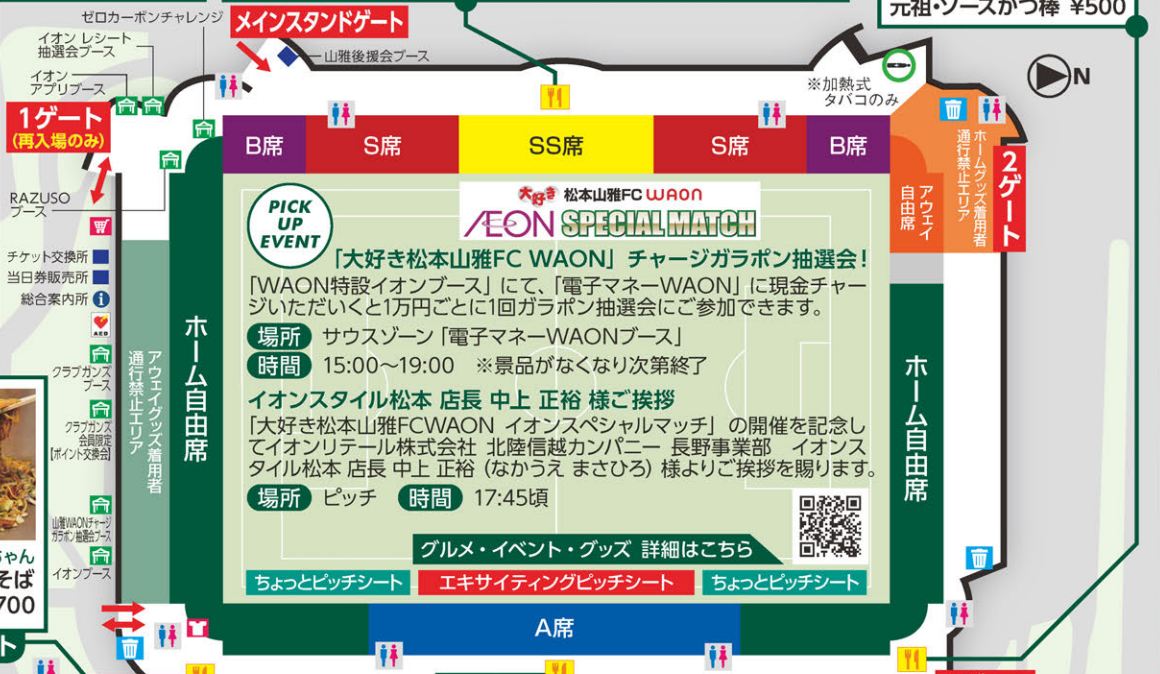

- 🍷 グルウイン (飲食ブース)
- 🛒 グッズ販売所
- 👕 ユニフォーム販売所
- 🗑️ Wellステーション (ゴミ分別所)
- 🚑 AED 設置場所
- 🚰 喫煙所 (紙巻きタバコOK)
- 🚰 喫煙所 (泡盛タバコOK)

京やきぐり比沙家
勝ち栗 ¥500

「最強エンタメの夏」
コースター付 ビール
¥800~

キッチンカキnomin
手作りおにぎり ¥250

RIKOBOS
FOOD TRUCK
ロースト
ビーフ丼
¥1,000

ファンパーク

IRORI EXPRESS
豚カツ丼 ¥900

やきそばよっちゃん
富士宮やきそば
¥700

佐村 吉明選手
プロデュース

喫茶山雅
真夏の冷やし
担々麺 ¥1,000

バーデン・バーデン
ソーセージ3種盛 ¥700

エイワ&SORAYA
山賊バーガー
¥700

四川乃華
上海焼きそば
¥800

グラン・シャリオ・コンパニー
黄金鶏の唐揚げ ¥600

すずらんハウス
元祖・ソースかつ棒 ¥500

松本山雅FC WAON
AEON SPECIAL MATCH

「大好き松本山雅FC WAON」チャージガラポン抽選会!

「WAON特設イオンブース」にて、「電子マネーWAON」に現金チャージいただくと1万円ごとに1回ガラポン抽選会にご参加できます。

場所 サウスゾーン「電子マネーWAONブース」

時間 15:00~19:00 ※景品がなくなり次第終了

イオンスタイル松本 店長 中上 正裕 様ご挨拶

「大好き松本山雅FCWAON イオンスペシャルマッチ」の開催を記念してイオンリテール株式会社 北陸信越カンパニー 長野事業部 イオンスタイル松本 店長 中上 正裕 (なかうえ まさひろ) 様よりご挨拶を賜ります。

場所 ピッチ 時間 17:45頃

グルメ・イベント・グッズ 詳細はこちら

ちょっとピッチシート エキサイティングピッチシート ちょっとピッチシート

ファンパーク(芝生広場)案内図

- ①ピアガーデン
- ②山ガチャ
- ③キッズスペース
- ④バンド物販
- ⑤休憩スペース
- ⑥農業プロジェクト
- ⑦中部山岳国立公園ブース
- ⑧ガンズくんふわふわ
- ⑨キックガンスタゲート

シャトルバス乗り場

ステージイベント

15:30~15:50 「コスモス鉄道」ライブ	16:50~17:10 GLIM SPANKY
16:10~16:30 「メとメ」ライブ	スペシャルトークショー
	17:20~17:35 ガンズくん登場

バックスタンド

DONER KEBAB
ドネルケバブ(チキン)
¥600 (学割¥500)

井上真雄農園
イチ氷
¥550~

食ばん道
ジューシーソース
カツサンド ¥620

SENRI 茜里&城
GUSUKU
ロイヤルスイートパニラ
ソフトクリーム ¥450~

やきとり番長
信州上田名物
【美味だれ焼き鳥】
¥800

鶏もも素揚げ ¥650

California Bears
フルーツスムージー
¥500~700

元祖山賊
元祖山賊焼 ¥700

論吉のからあげ長野
骨なし(3個)
¥600

肉のあづみ野屋
対戦チーム
ご当地牛串焼き
¥900

OFFICIAL GOODS

リングライト (雷鳥) ¥1,200
サイズ WV38×H30mm
※あらかじめテスト電池がセットされています
※発光時間: 約3~5時間
※使用方法によって時間は前後する可能性があります
※対象年齢: 12歳以上

GLIM SPANKY×松本山雅FC
Tシャツ(緑・白) 各¥3,400
サイズ M/L/XL
※Tシャツ以外もたくさんコラボグッズございます!

冷感タオル (ガンズくん・モノグラム) 各¥1,300
サイズ 約30×90cm

アームカバー (雷鳥/グリーン・雷鳥/ホワイト) 各¥2,500
サイズ 長さ: 約51cm 腕囲周り: 約24cm 手首側周り: 約17cm

扇子(蜚) ¥2,500
サイズ WV400×H190mm

※価格は全て税込です

GLIM SPANKY LIVE SONG NEXT ONE 手拍子をしながら“oh”や“Yeah”の部分を一緒に歌って、スタジアムで盛り上がりましょう!

耳を澄まして感じたことが真実 右も左も手引きは何も無いから Oh-oh-oh-oh-oh-oh-oh-oh 強く大地を踏みしめて Oh-oh-oh-oh-oh-oh-oh-oh 自分信じ進めば良い	(Yeah,yeah,yeah) 歓声が鳴る方へ (Yeah,yeah,yeah) 野望を転がして (Yeah,yeah,yeah) 道無き道を行けば (Yeah,yeah,yeah) 開くよ挑む世界が	夢は誰かに笑われる程大きく 届かぬくらいが僕等に丁度いいのさ Oh-oh-oh-oh-oh-oh-oh-oh 高いゴールも突き破り Oh-oh-oh-oh-oh-oh-oh-oh 予想の先 見せりや良い	(Yeah,yeah,yeah) 歓声が鳴る方へ (Yeah,yeah,yeah) 野望を転がして (Yeah,yeah,yeah) 余計な不安を蹴れば (Yeah,yeah,yeah) 開くよ挑む世界が	(Yeah,yeah,yeah) 手伸ばし取れるくらいの (Yeah,yeah,yeah) 勝ちなら奪って行こうぜ (Yeah,yeah,yeah) 誰もがやらない事を (Yeah,yeah,yeah) 掲げて挑め 世界へ	(Yeah,yeah,yeah) 歓声が鳴る方へ (Yeah,yeah,yeah) 野望を転がして (Yeah,yeah,yeah) 道無き道を行けば (Yeah,yeah,yeah) 必ず望む世界へ